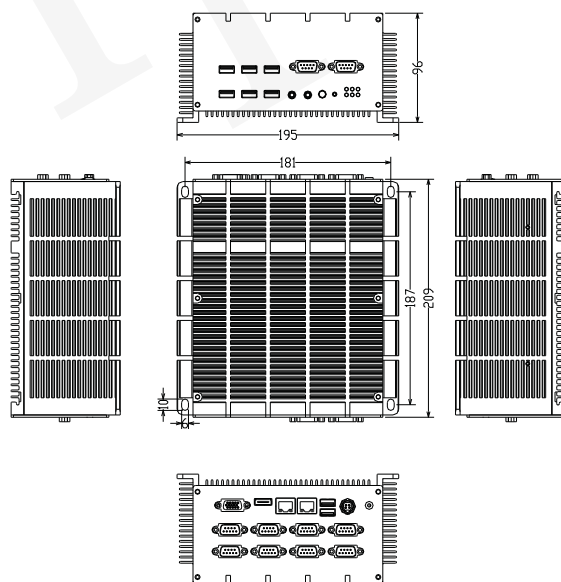

# BOX-5205

正面

背面

## 标准功能参数

机箱颜色	黑色
机箱材质	优质铝合金
处理器	板载Mobile Intel Core 2 Duo、Intel Core 2 Extreme、Intel Core 2 Quad with 667/800/1066MHz FSB 系列CPU
芯片组	Intel 82GM45+ICH9-M
系统内存	提供2条DDR3 SO-DIMM系统内存插槽 主板内存容量最大可扩充到4.0GB
BIOS	8Mb AMI SPI
I/O端口	3xSATA 1xVGA 1xHDMI 1x双通道18/24-bit LVDS 12xUSB 1xPS/2 KB/MS 4xRS-232, 1xRS-232/485 5xRS-232/422/485
网卡	2xRJ45(2x10/100/1000Mbps网络控制器)
声卡	HD Audio, 提供LINE-OUT、MIC-IN
存储空间	1x2.5" SATA盘位
扩展总线	一个标准的Mini PCI-E x 1 总线接口 一个标准的PCI-104 总线接口
看门狗	看门狗定时器256级,可编程时间到中断、 时间到事件复位
电源	DC_IN 12V
整机重量	2.8Kg
工作温度	-20℃~60℃(要求宽温硬盘)
存储温度	-40℃~80℃
湿度	5%~90%,非凝结状态
产品尺寸	195x209x96mm(WxDxH)

## 产品特点

- ★板载CPU,产品可靠、稳定
- ★采用无风扇散热设计,零噪音、防尘
- ★提供10xCOM(4xRS-232, 1xRS-232/485 5xRS-232/422/485)
- ★提供1xSATA接口2.5" 笔记本硬盘位
- ★采用无连接电缆设计,整机内部整洁、美观
- ★丰富的显示输出功能,支持双屏显示输出
- ★支持480i/p, 576i/p, 720p, 1080i/p
- ★支持单电源+12V输入

## 产品尺寸